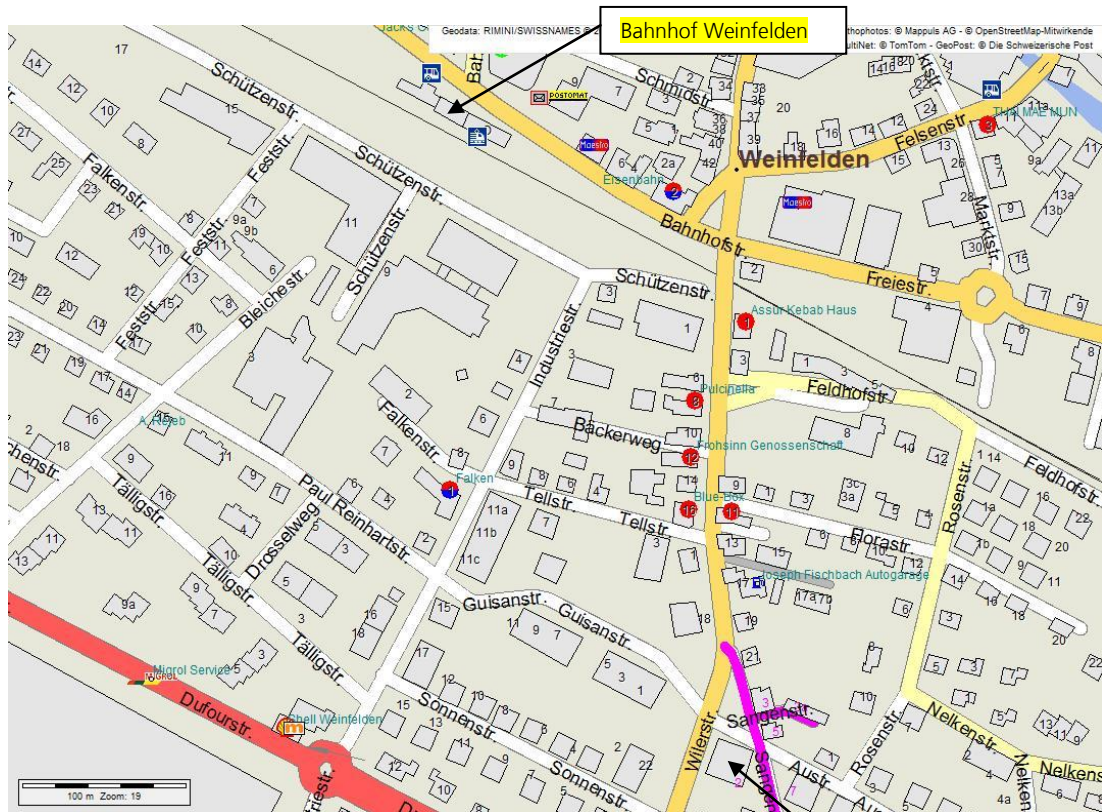

## Situationsplan: Christliche Privatschule Weinfelden

Die Christliche Privatschule Weinfelden befindet sich 7 Gehminuten vom Bahnhof Weinfelden entfernt, gleich bei der Einmündung der Sangenstrasse in die Wilerstrasse.

**Sangenstr. 2**  
**Weinfelden**