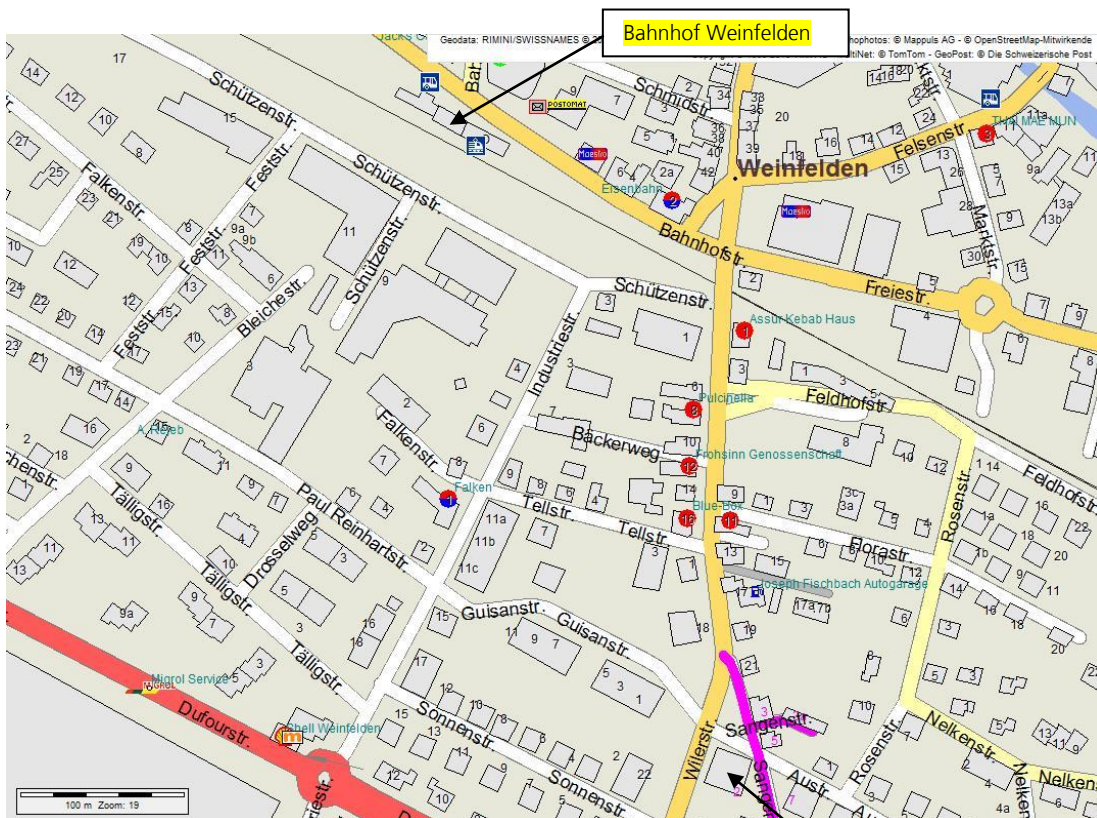

Situationsplan: Christliche Privatschule Weinfelden

Die Christliche Privatschule Weinfelden befindet sich 7 Gehminuten vom Bahnhof Weinfelden entfernt, gleich bei der Einmündung der Sangenstrasse in die Wilerstrasse.

Sangenstr. 2
Weinfelden